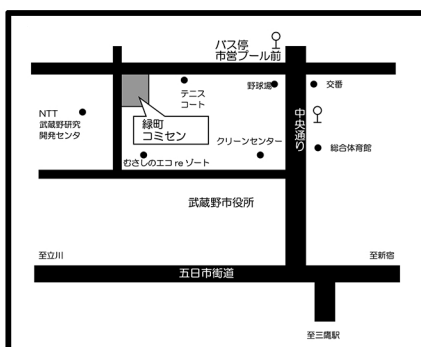

フラメンコを楽しもう

6月2日(日)／1階ホール・プレイルームにて
多くの踊り手さんが来てくれて、
生演奏で迫力あるステージを楽しみました。

館内防災訓練

6月3日(月) ※運営委員のみ
避難誘導やAEDの訓練をしました。

ジャズコンサート

6月9日(日)／1階ホール・プレイルームにて
クラリネット・ベース・ピアノのトリオ。
懐かしの映画音楽などを楽しみました。

来年また改修後に、いろいろな行事と一緒に楽しみましょう！